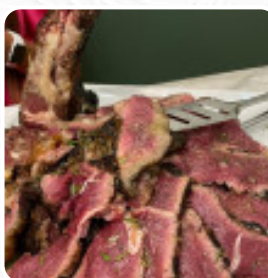

Menu Osteria La Ciccia

<https://it.menulist.menu>

Via Provinciale, Ortovero, Italy

<https://www.facebook.com/LOsteria-della-Ciccia-255423311192029/>

Qui troverai il [menu](#) di Osteria La Ciccia in Ortovero. Al momento ci sono **19** portate e bevande nel menù. Puoi richiedere **offerte variabili** per telefono.