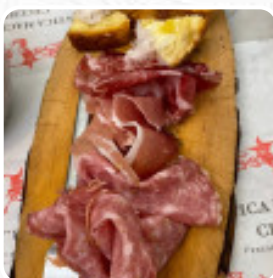

Menu Osteria La Ciccia

<https://it.menulist.menu>

Via Provinciale, Ortovero, Italy

<https://www.facebook.com/LOsteria-della-Ciccia-255423311192029/>

Qui troverai il [menu](#) di Osteria La Ciccia in Ortovero. Al momento ci sono **19** portate e bevande nel menù. Puoi richiedere **offerte variabili** per telefono.

Menu Osteria La Ciccia

Bevande Non Alcoliche

ACQUA

Panini

HAMBURGER

Antipasto

TARTARE

Bevande Calde

Ingredienti Utilizzati

BISCOTTO

PATATE

CIOCCOLATO

CARNE DI MAIALE

MANZO

Questi Tipi Di Piatti Vengono Serviti

INSALATA