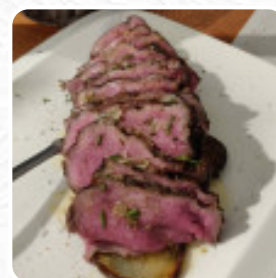

Menu Osteria La Ciccia

<https://it.menulist.menu>

Via Provinciale, Ortovero, Italy

<https://www.facebook.com/LOsteria-della-Ciccia-255423311192029/>

Qui troverai il [menu](#) di Osteria La Ciccia in Ortovero. Al momento ci sono **19** portate e bevande nel menù. Puoi richiedere **offerte variabili** per telefono.

Ingredienti Utilizzati

BISCOTTO

PATATE

CIOCCOLATO

CARNE DI MAIALE

MANZO

Questi Tipi Di Piatti Vengono Serviti

INSALATA