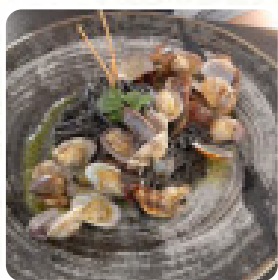

Menu La Vecchia Ciurma

<https://it.menulist.menu>

Borgo Dei Cappuccini 26, LIVORNO, Italy

+393293464232 - <http://www.lavecchiaciurma.it>

Qui troverai il [menu](#) di La Vecchia Ciurma in LIVORNO. Al momento ci sono **19** portate e bevande sulla carta. Puoi richiedere **offerte variabili** per telefono.

Menu La Vecchia Ciurma

Zuppe

ZUPPA DI CIPOLLE

Panini

PROSCIUTTO E FORMAGGIO

Piatti Di Pesce

PESCE DEL GIORNO

Antipasti & Insalate

ANTIPASTO

Antipasto

TARTARE

Piatti Di Frutti Di Mare

CALAMARI FRITTI

Restaurant Category

ITALIANO

Frutti Di Mare

Questi Tipi Di Piatti Vengono Serviti

PESCARA

PASTA

PANE

SPAGHETTI

DOLCI

Menu La Vecchia Ciurma

La Vecchia Ciurma