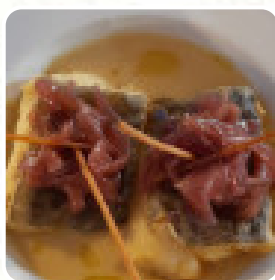

Menu La Vecchia Ciurma

<https://it.menulist.menu>

Borgo Dei Cappuccini 26, LIVORNO, Italy

+393293464232 - <http://www.lavecchiaciurma.it>

Qui troverai il [menu](#) di La Vecchia Ciurma in LIVORNO. Al momento ci sono **19** portate e bevande sulla carta. Puoi richiedere **offerte variabili** per telefono.

Menu La Vecchia Ciurma

Zuppe

ZUPPA DI CIPOLLE

Panini

PROSCIUTTO E FORMAGGIO

Piatti Di Pesce

PESCE DEL GIORNO

Antipasti & Insalate

ANTIPASTO

Antipasto

TARTARE

Piatti Di Frutti Di Mare

CALAMARI FRITTI

Restaurant Category

ITALIANO

Frutti Di Mare

Questi Tipi Di Piatti Vengono Serviti

PESCARA

PASTA

PANE

SPAGHETTI

DOLCI

Menu La Vecchia Ciurma

La Vecchia Ciurma