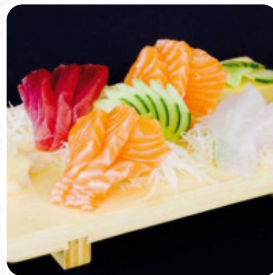

Un **completo menu** di **Youki Japanese** da PREGNANA MILANESE con tutti gli 19 portate e bevande possono essere trovati qui nel menù. Per le **offerte stagionali o settimanali** ti preghiamo di contattare il proprietario telefonicamente o tramite i dettagli di contatto sul sito web.