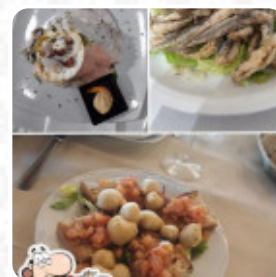

Su questo Sito web troverai il *completo* [menu](#) di Agriturismo La Corte Dei Platani da [CANCELLO ED ARNONE](#). Attualmente ci sono **19** portate e bevande disponibili. Per **offerte variabili** ti preghiamo di rivolgerti direttamente al proprietario del ristorante. Puoi contattarlo anche tramite il suo sito web.

Menu Agriturismo La Corte Dei Platani

Pasta

PASTA ALFREDO

Antipasti & Insalate

ANTIPASTO

Bevande Calde

CAFFÈ

Antipasti