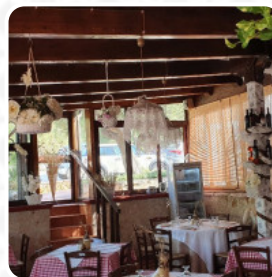

## ***Menu Il Trullo Dell'angelo***

<https://it.menulist.menu>

Contrada La Chiusa, Ostuni, Italy, OSTUNI

+393289028546 - <https://www.facebook.com/pages/Il-Trullo-dellAngelo/390877137684904>

Un completo [menu](#) di Il Trullo Dell'angelo da OSTUNI con tutti gli **19** menù e bevande possono essere trovati qui nel menù. Per le **offerte variabili** ti preghiamo di contattare il proprietario telefonicamente o tramite i dettagli di contatto sul sito web.