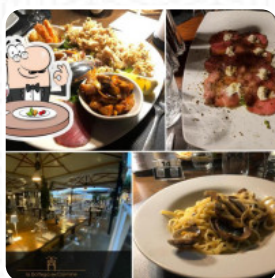

Menu La Bottega Del Carmine

<https://it.menulist.menu>

Via Caturca, 20, Marsala, Italy, MARSALA

(+39)0923719055 - <https://www.labottegadelcarmine.it/>

Qui troverai il [menu](#) di La Bottega Del Carmine in MARSALA. Al momento ci sono **19** menù e bevande nel menù. Puoi richiedere *offerte stagionali o settimanali* per telefono.

Menu La Bottega Del Carmine

Gnocchi

GNOCCHI

Antipasti & Insalate

ANTIPASTO

Vino

MARSALA

Caldo Getränke

ESPRESSO MACCHIATO

Bevande Calde

CAFFÈ

Restaurant Category

ITALIANO

Caffè

ESPRESSO

MACCHIATO

Questi Tipi Di Piatti Vengono Serviti

SPAGHETTI

ANTIPASTO

DOLCI

PESCARE

PANE

Ingredienti Utilizzati

GAMBERETTO