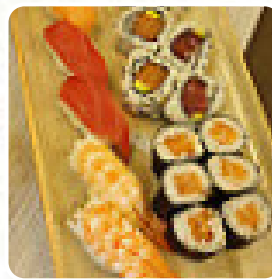

La carta di Taiki di BARI include circa **19** vari piatti e bevande. Mediamente paghi circa 7 € per un piatto / una bevanda.