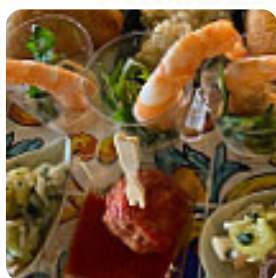

Il locale di POMIGLIANO D'ARCO offre **19** vari portate e bevande sul [la lista](#) per un costo medio di 10 €.