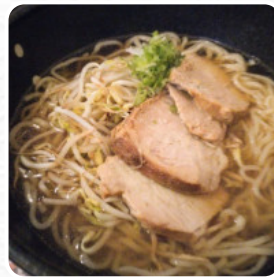

Il locale di Mailand offre **16 vari menu e bevande** sul [menu](#) ad un prezzo medio di 10 €.