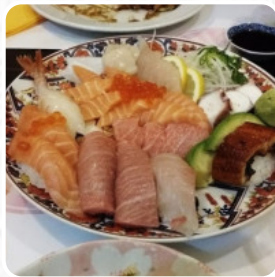

Il locale di Mailand offre **16 vari menu e bevande** sul [menu](#) ad un prezzo medio di 10 €.