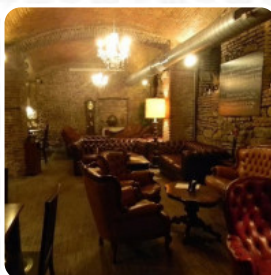

Menu Antica Birreria

<https://it.menulist.menu>

Via Dante Alighieri, 6, Monza I-20900, Italia, Besana In Brianza, Italy

Il *menu di Antica Birreria* di Besana In Brianza include **15** piatti. Mediamente un **menu o una bevanda sul [la carta](#)** costano circa 8 €. Le categorie possono essere visualizzate nel menu sottostante. L'Antica Birreria è un locale situato a Monza, in via Dante Alighieri 6. Il ristorante ha ottenuto un punteggio di 81 sul nostro aggregatore di recensioni dal web, lo Sluorpometro, che valuta le recensioni online e ne restituisce un punteggio percentuale di gradimento. Conosciuto per accettare prenotazioni, essere adatto per gruppi e offrire servizio ai tavoli, l'Antica Birreria è un luogo ideale per gustare bevande e birre. Il parcheggio è disponibile in strada e i pagamenti accettati includono contanti, Visa e Mastercard.