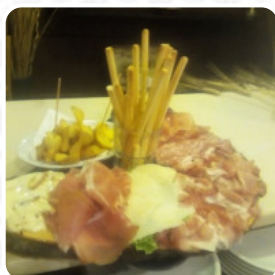

Menu Antica Birreria

<https://it.menulist.menu>

Via Dante Alighieri, 6, Monza I-20900, Italia, Besana In Brianza, Italy

Il *menu di Antica Birreria* di Besana In Brianza include **15** piatti. Mediamente un **menu o una bevanda sul [la carta](#)** costano circa 8 €. Le categorie possono essere visualizzate nel menu sottostante. L'Antica Birreria è un locale situato a Monza, in via Dante Alighieri 6. Il ristorante ha ottenuto un punteggio di 81 sul nostro aggregatore di recensioni dal web, lo Sluorpometro, che valuta le recensioni online e ne restituisce un punteggio percentuale di gradimento. Conosciuto per accettare prenotazioni, essere adatto per gruppi e offrire servizio ai tavoli, l'Antica Birreria è un luogo ideale per gustare bevande e birre. Il parcheggio è disponibile in strada e i pagamenti accettati includono contanti, Visa e Mastercard.

FORMAGGIO

Questi Tipi Di Piatti Vengono Serviti

CARNE

PANINI

Antipasti

CROSTONE DI PANE DI GRANO DURO CON PESTO DI PISTACCHIO, POMODORINI FRESCHI E NOCI 6 €

CROSTONE DI PANE DI GRANO DURO CON LARDO AROMATIZZATO ALLE ERBE, LEGGERMENTE AFFUMICATO CON MIELE E PEPE 6 €