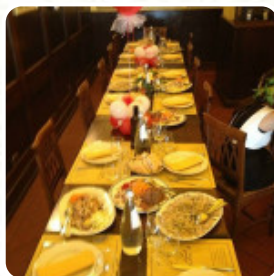

Menu Caffè' Bigallo

<https://it.menulist.menu>

Via Del Proconsolo 73/75/R, Duomo, Firenze I-50122, Italia, Italy

Qui troverai il [menu](#) di Caffè' Bigallo in Firenze. Al momento ci sono 16 portate e bevande sulla carta. Puoi richiedere **offerte stagionali o settimanali** per telefono. Il Caffè Bigallo è un ristorante accogliente e informale situato a Firenze, in Via del Proconsolo 73/75/R. Con un punteggio di 80 su Sluorpometro, è adatto ai bambini e gruppi. Le specialità italiane per pranzo e cena sono molto apprezzate.

CARBONARA

SPAGHETTI CARBONARA

Questi Tipi Di Piatti Vengono Serviti

CARNE

SPAGHETTI

PIZZA

INSALATA

PANE