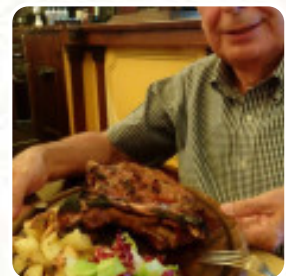

Menu Caffè' Bigallo

<https://it.menulist.menu>

Via Del Proconsolo 73/75/R, Duomo, Firenze I-50122, Italia, Italy

Qui troverai il [menu](#) di Caffè' Bigallo in Firenze. Al momento ci sono 16 portate e bevande sulla carta. Puoi richiedere **offerte stagionali o settimanali** per telefono. Il Caffè Bigallo è un ristorante accogliente e informale situato a Firenze, in Via del Proconsolo 73/75/R. Con un punteggio di 80 su Sluorpometro, è adatto ai bambini e gruppi. Le specialità italiane per pranzo e cena sono molto apprezzate.

CARBONARA

SPAGHETTI CARBONARA

Questi Tipi Di Piatti Vengono Serviti

CARNE

SPAGHETTI

PIZZA

INSALATA

PANE