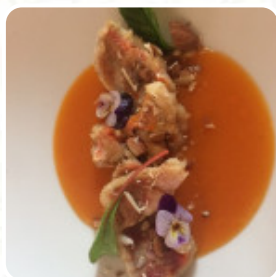

Menu All'antico Girone

<https://it.menulist.menu>

Via Francesco Maria Preti 9, Castelfranco Veneto I-31033, Italia, Italy

Un **completo menu** di All'antico Girone da Castelfranco Veneto con tutti gli **15** portate e bevande possono essere trovati qui nel menù. Per le *offerte variabili* ti preghiamo di contattare il proprietario telefonicamente o tramite i dettagli di contatto sul sito web. L'Antico Girone è un locale situato a Castelfranco Veneto, in Via Francesco Maria Preti 9. Con un punteggio di 87 sullo Sluurpometro, il locale offre tavoli all'esterno, posti a sedere, personale di sala attento e una vasta selezione di alcolici, vini e birre. Accetta pagamenti digitali e prenotazioni, offre connessione wi-fi gratuita e dispone di seggioloni per i bambini. Le sue specialità culinarie includono piatti mediterranei, fusion e tipici della cucina italiana, sia per il pranzo che per la cena.

Menu All'antico Girone

Pasta

CARBONARA

Pizza

PIZZA FUSION

Gnocchi

GNOCCHI

Riso