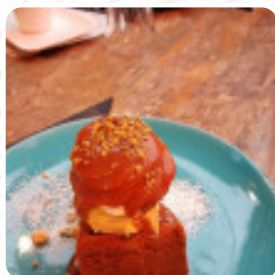

Menu Dolce

<https://it.menulist.menu>

Via Tripolitania 4, Roma I-199, Italia, Italy

Su questo Sito web troverai il *completo menu di Dolce* da Rom. Attualmente ci sono **15** portate e bevande disponibili. Per **offerte variabili** ti preghiamo di rivolgerti direttamente al proprietario del ristorante. Puoi contattarlo anche tramite il suo sito web. Dolce è un ristorante a Roma, in Via Tripolitania 4. Con una valutazione di 71 su Sluurpometro, il locale offre servizio di asporto, connessione wi-fi gratuita, accetta prenotazioni e dispone di tavoli all'esterno. La cucina propone specialità italiane e americane, pizza e menu per colazione, pranzo, brunch, cena e dopo mezzanotte. Accessibile in sedia a rotelle e con seggioloni disponibili, offre anche una selezione di vini, birre e cocktail.