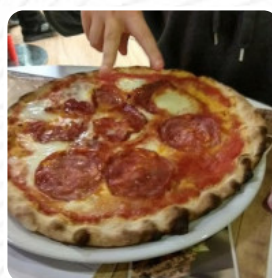

Menu Birrbante

<https://it.menulist.menu>

Via Marco Partipilo 62, Bari I-70124, Italia, Italy

Il locale di Bari offre **16 vari portate e bevande sul [la lista](#)** ad un prezzo medio di 8 €. Il Birrbante è un locale situato a Bari, in Via Marco Partipilo 62. Il ristorante ha ricevuto un punteggio di 70 dal nostro aggregatore di recensioni online, lo Sluurpometro. Il locale è rinomato per essere adatto per gruppi, bambini e per accettare prenotazioni. Le specialità del locale includono pranzo, cena, bevande, con un'offerta di pub, birreria e cucina mediterranea. Offre servizio ai tavoli e possibilità di parcheggio.