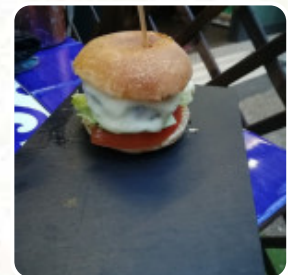

## ***Menu Rab Coffee Food Spirits***

<https://it.menulist.menu>

Viale Tito Labieno, 17/19, Roma I-174, Italia, Italy

Il ristorante di Rom offre **16 vari menu e bevande sul [la carta](#)** ad un prezzo medio di 8 €. Rab Coffee Food Spirits è un locale situato a Roma, in via Viale Tito Labieno 17/19. Il locale è stato valutato con un punteggio di 82 dal nostro aggregatore di recensioni online, lo Sluorpometro. Il ristorante è rinomato per la sua atmosfera accogliente e informale, adatto anche ai gruppi. Le specialità del locale includono piatti mediterranei e italiani, con un'ampia varietà di cibi e bevande che spaziano dalla colazione alla cena, incluse opzioni per dopo mezzanotte. Il parcheggio è disponibile in strada e presso un parcheggio nelle vicinanze.