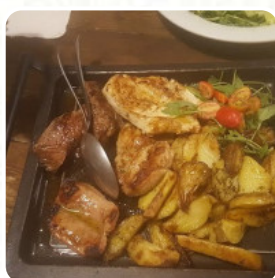

Menu Beetle Bar Ristorante

<https://it.menulist.menu>

Strada Nazionale Per Carpi Nord, 1388, Modena I-41123, Italia, MODENA, Italy

Il menu di Beetle Bar Ristorante di MODENA include 17 piatti. Mediamente un **portata o una bevanda sul [la carta](#)** costano circa 9 €. Le categorie possono essere visualizzate nel menu sottostante. Il Ristorante Beetle Bar si trova a Modena, in via Strada Nazionale Per Carpi Nord 1388. Questo locale ha ricevuto una valutazione di 79 dal nostro raccoglitore di recensioni online, lo Sluorpometro. È apprezzato per l'ambiente accogliente e informale, adatto sia ai bambini che ai gruppi. Le specialità della casa sono piatti della cucina italiana.

Menu Beetle Bar Ristorante

Pasta

CARBONARA

Riso

RISOTTO

Dolci & Frutta

SEMIFREDDO AL CROCCANTINO 4 €

Specialità Italiane

TORTELLINI

Questi Tipi Di Piatti Vengono Serviti

PASTA

CARNE

Antipasto

SFORMATINO DI PATATE CON CREMA DI PARMIGIANO 8 €

TAGLIERE MISTO DI SALUMI CON GNOCCHETTI FRITTI 12 €

BARCETTA DI PARMIGIANO REGGIANO CON INSALATA CROCCANTE, MELOGRANO E PROSCIUTTO DI PRAGA 8 €