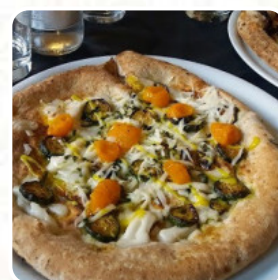

Menu Vitto Pitagorico

<https://it.menulist.menu>

Museo Archeologico Nazionale, Napoli I-80135, Italia, Neapel, Italy

Un completo [menu](#) di Vitto Pitagorico da Neapel con tutti gli **9** portate e bevande possono essere trovati qui nel menù. Per le **offerte stagionali o settimanali** ti preghiamo di contattare il proprietario telefonicamente o tramite i dettagli di contatto sul sito web. Il ristorante Vitto Pitagorico si trova a Napoli, in via Museo Archeologico Nazionale. Con un punteggio di 87 su Sluurpometro, è apprezzato per la sua atmosfera accogliente e informale. Offre piatti vegetariani e è adatto sia per famiglie che per gruppi. Le sue specialità includono cucina italiana e mediterranea, pizza e servizio di brunch, pranzo e cena.

Menu Vitto Pitagorico

Insalate

CAPRESE

Zuppe

GAZPACHO

Pasta

RAVIOLI

Portate Principali

ITALIANO

MEDITERRANEA

VEGANO

Ingredienti Utilizzati

PESTO

BACON

CHAMPIGNONS

Questi Tipi Di Piatti Vengono Serviti