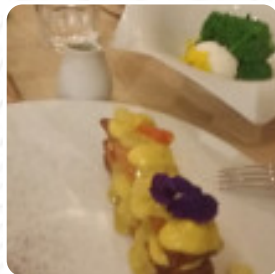

## ***Menu Strozzi Caffè Colle Bereto Winery***

<https://it.menulist.menu>

Palazzo Strozzi, Duomo, Firenze I-50123, Italia, Italy

Il **menu di Strozzi Caffè Colle Bereto Winery** di Firenze include **15** menu. In media un *menu o una bevanda* [sul \*la lista\*](#) costano circa 18 €. Le categorie possono essere visualizzate nel menu sottostante. Strozzi Caffè Colle Bereto Winery è un locale situato in via Palazzo Strozzi a Firenze. Il ristorante ha ottenuto un punteggio di 71 sul nostro aggregatore di recensioni web, lo Sluorpometro. È rinomato per il servizio da asporto, accetta prenotazioni, ha tavoli all'aperto e offre un buffet. Inoltre, dispone di posti a sedere, personale cortese, seggioloni per bambini, è accessibile ai disabili e offre un bar completo con una vasta selezione di vini e birre. Accetta pagamenti con American Express, Mastercard e Visa e offre connessione Wi-Fi gratuita. Le specialità del locale sono cucina italiana, internazionale e contemporanea. Il parcheggio è disponibile in strada o presso un parcheggio nelle vicinanze.