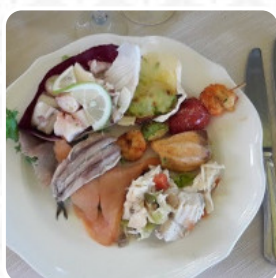

Menu La Pineta

<https://it.menulist.menu>

Contrada Lacchi Strada Statale 106, Roccella Ionica I-89047, Italia, Contrada Fonte Roccella Ionica, Italy

Il **menu di La Pineta** di Contrada Fonte Roccella Ionica include 16 piatti. In media un **menu o una bevanda sul [la carta](#)** costano circa 8 €. Le categorie possono essere visualizzate nel menu sottostante. La Pineta è un locale accogliente e informale nella città di Roccella Ionica, rinomato per i suoi tavoli all'aperto e la cucina mediterranea. Offre piatti vegetariani e è adatto a bambini, gruppi e al pubblico LGBTQ. È il luogo perfetto per un pranzo o una cena anche dopo mezzanotte.