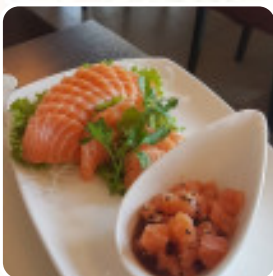

## ***Menu Sapporo***

<https://it.menulist.menu>  
Corso XXIII Marzo, Novara I-0, Italia, Italy  
**+39321611741**

**La carta di Sapporo di Novara** comprende circa **18** vari portate e bevande. In media paghi circa 4 € per un piatto / una bevanda. Il ristorante Sapporo si trova a Novara, in via Corso XXIII Marzo. Con un punteggio di 76 sullo Sluorpometro, è apprezzato per la vasta scelta di piatti giapponesi e sushi. È un luogo accogliente e informale, ideale sia per famiglie che per gruppi. Offre opzioni all-you-can-eat per pranzo, cena e dopo mezzanotte.