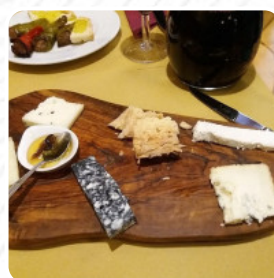

## *Menu L'oste Del Re*

<https://it.menulist.menu>

Corso Cavour 58, Orvieto I-5018, Italia, Orvieto Terni Italy Orvieto

Qui troverai il [menu](#) di **L'oste Del Re** in Orvieto Terni Italy Orvieto. Al momento ci sono 18 piatti e bevande nel menù. Puoi richiedere **offerte variabili** per telefono. L'Oste del Re è un locale accogliente e informale situato a Orvieto, in via Corso Cavour 58. Con un punteggio di 86 su 100 su Sluorpometro, è apprezzato sia dai gruppi che dalle famiglie con bambini. Le specialità offerte vanno dalla cucina italiana alla mediterranea, ideali per pranzo, cena, brunch e dopo mezzanotte.

## *Questi Tipi Di Piatti Vengono Serviti*

PANINI

INSALATA

CARNE

PASTA