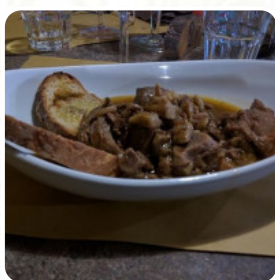

Menu Rottezzia Osteria- Birreria

<https://it.menulist.menu>

Via Dello Scarico 10, Soriano Nel Cimino I-1038, Italia, SORIANO NEL CIMINO, Italy

Qui troverai il [menu](#) di **Rottezzia Osteria- Birreria** in SORIANO NEL CIMINO. Al momento ci sono 15 portate e bevande nel menù. Puoi richiedere **offerte variabili** per telefono. Rottezzia Osteria-Birreria è un locale situato a Soriano nel Cimino, in Via dello Scarico 10. Il ristorante ha ricevuto un punteggio di 89 dal nostro aggregatore di recensioni online, lo Sluurpometro. La sua cucina italiana e birreria è apprezzata per la sua accoglienza e atmosfera informale, ideale sia per famiglie che per gruppi. Vi aspettiamo per pranzo, cena o anche dopo mezzanotte!.

CHEESECAKE

Ingredienti Utilizzati

PESTO

CARNE DI MAIALE

MANZO

Questi Tipi Di Piatti Vengono Serviti

PASTA

INSALATA