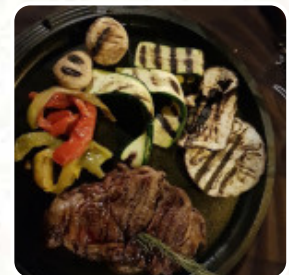

Il menu di *Le Terrazze Di Giufà* di Stazione di Carini include **15** menu. In media un **piatto o una bevanda sul [la carta](#)** costano circa 6 €. Le categorie possono essere visualizzate nel menu sottostante. *Le Terrazze Di Giufà* è un locale situato a Carini, in Via Viale Palermo 26. Il ristorante ha ricevuto un punteggio di 81 dal nostro aggregatore di recensioni online, lo *Sluurpometro*. È noto per essere accogliente, informale, adatto ai bambini e ai gruppi. Le specialità del locale includono steakhouse, pizza e barbecue, con opzioni per pranzo, brunch e cena. Disponibile parcheggio.