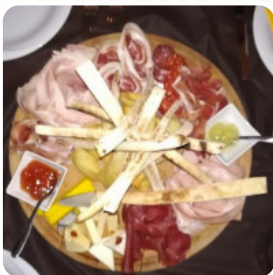

Menu Le Terrazze Di Giufà

<https://it.menulist.menu>

Viale Palermo 26, Carini I-90044, Italia, Stazione di Carini, Italy

+393271898729

Il menu di *Le Terrazze Di Giufà* di Stazione di Carini include **15** menu. In media un **piatto o una bevanda sul [la carta](#)** costano circa 6 €. Le categorie possono essere visualizzate nel menu sottostante. *Le Terrazze Di Giufà* è un locale situato a Carini, in Via Viale Palermo 26. Il ristorante ha ricevuto un punteggio di 81 dal nostro aggregatore di recensioni online, lo *Sluurpometro*. È noto per essere accogliente, informale, adatto ai bambini e ai gruppi. Le specialità del locale includono steakhouse, pizza e barbecue, con opzioni per pranzo, brunch e cena. Disponibile parcheggio.

Menu Le Terrazze Di Giufà

Le Nostre Delizie

CANNOLO SCOMPOSTO 4 €

Questi Tipi Di Piatti Vengono Serviti

PIZZA

CARNE

Dolci

CASSATELLA CON RICOTTA DI BUFALA 4 €

Piatto Principale

MEZZE LUNE AI PORCINI SU CREMA DI TOMA MONTEREGALE 8 €

BISTECCA ALLA FIORENTINA DI WAGJU LEM (ALL'ETTO) CON CONTORNO 5 €

PICANHA BRASILIANA (L'ETTO) CON CONTORNO 5 €

Restaurant Category

ITALIANO