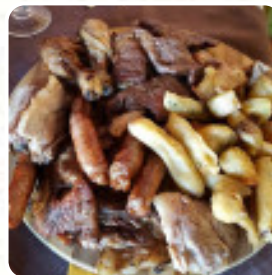

Menu Le Terrazze Di Giufà

<https://it.menulist.menu>

Viale Palermo 26, Carini I-90044, Italia, Stazione di Carini, Italy

+393271898729

Il menu di *Le Terrazze Di Giufà* di Stazione di Carini include **15** menu. In media un **piatto o una bevanda sul [la carta](#)** costano circa 6 €. Le categorie possono essere visualizzate nel menu sottostante. *Le Terrazze Di Giufà* è un locale situato a Carini, in Via Viale Palermo 26. Il ristorante ha ricevuto un punteggio di 81 dal nostro aggregatore di recensioni online, lo *Sluurpometro*. È noto per essere accogliente, informale, adatto ai bambini e ai gruppi. Le specialità del locale includono steakhouse, pizza e barbecue, con opzioni per pranzo, brunch e cena. Disponibile parcheggio.

Menu Le Terrazze Di Giufà

Le Nostre Delizie

CANNOLO SCOMPOSTO 4 €

Questi Tipi Di Piatti Vengono Serviti

PIZZA

CARNE

Dolci

CASSATELLA CON RICOTTA DI BUFALA 4 €

Piatto Principale

MEZZE LUNE AI PORCINI SU CREMA DI TOMA MONTEREGALE 8 €

BISTECCA ALLA FIORENTINA DI WAGJU LEM (ALL'ETTO) CON CONTORNO 5 €

PICANHA BRASILIANA (L'ETTO) CON CONTORNO 5 €

Restaurant Category

ITALIANO