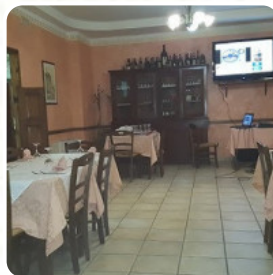

Menu Del Rio

<https://it.menulist.menu>

Strada Statale 261, 1, Fontecchio I-67020, Italia, Italy

Qui troverai il **menu di Del Rio** in Fontecchio. Al momento ci sono **9** menù e bevande nel menù. Puoi richiedere *offerte stagionali o settimanali* per telefono. Il Ristorante del Rio è un'accogliente e informale trattoria situata a Fontecchio, in via Strada Statale 261. Il locale ha ricevuto un voto di 81 sullo Stuurpometro, un raccogliatore di recensioni online, che analizza e restituisce un voto percentuale di gradimento. Apprezzato per la sua cucina italiana, il ristorante è adatto sia per pranzi che cene, ideale per famiglie e gruppi.