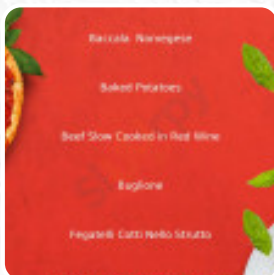

Menu La Bottega Di Anna & Leo

<https://it.menulist.menu>

Via San Frediano, 16, Lucca I-55100, Italia, Monte San Quirico, Italy

Qui troverai il [menu](#) di **La Bottega Di Anna E Leo** in Monte San Quirico. Al momento ci sono 15 portate e bevande nel menù. Puoi richiedere **offerte stagionali o settimanali** per telefono. La bottega di Anna e Leo è un ristorante situato a Lucca, in Via San Frediano, 16. Il ristorante ha ottenuto un punteggio di 89 dal nostro aggregatore di recensioni online, lo Sluurpometro. È apprezzato per l'atmosfera accogliente e informale, adatto sia ai bambini che ai gruppi. Le specialità culinarie offerte includono cucina italiana e mediterranea, con opzioni per pranzo, cena e brunch. Il parcheggio disponibile è in strada.

TORTELLI

Antipasti

PRIMO PIATTO

Bevande Calde

CAFFÈ

Specialità Italiane

CACIO E PEPE

Paste Ravioli & Risotti

CINGHIALE

Restaurant Category

ITALIANO

Questi Tipi Di Piatti Vengono Serviti

PASTA

CARNE

Ingredienti Utilizzati

PESTO