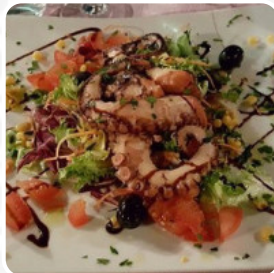

Menu La Capannina Di Castiglioncello

<https://it.menulist.menu>

Via Livorno 25, Rosignano Marittimo I-57016, Italia, Lungomare del Quercetano Rosignano Solvay-Castiglioncello, Italy

+393661199329

Il ristorante di Lungomare del Quercetano Rosignano Solvay-Castiglioncello offre **15 vari menu e bevande sul [menu](#)** per un costo medio di 9 €. La Capannina di Castiglioncello è un ristorante situato nella città di Castiglioncello, in via Livorno 25. Con un punteggio di 65 su 100 sul nostro Stuurpometro, il ristorante è apprezzato per il servizio da asporto, i tavoli all'aperto, la varietà di posti a sedere e la cordialità del personale. Offre un bar completo, una selezione di vini e birre, pagamento digitale e accettazione delle prenotazioni. Le specialità sono italiane e a base di pesce, e il locale è aperto a pranzo e cena. Ampio parcheggio disponibile.

IMPEPATA DI COZZE 9 €

Piatto Principale

FRITTURA DI CALAMARI E GAMBERI 13 €

Restaurant Category

ITALIANO

Ingredienti Utilizzati

BACON

Questi Tipi Di Piatti Vengono Serviti