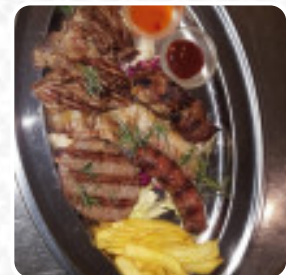

## *Menu & Pizzeria Anema Core*

<https://it.menulist.menu>

Via Provinciale Selice 44/B, Imola I-40026, Italia, Chiusura, Italy

Ristorante e  
Pizzeria  
Anema & Core

Il ristorante di Chiusura offre **15 vari menu e bevande sul [la carta](#)** ad un prezzo medio di 11 €. Il Ristorante e Pizzeria Anema Core si trova a Imola, in Via Provinciale Selice 44/B. Con un punteggio di 76 su Sluurplemeter, è conosciuto per la sua cucina di qualità e il servizio impeccabile. Il locale accetta prenotazioni, è adatto per gruppi e offre sia servizio da asporto che consegna a domicilio. Le specialità includono pizza, steakhouse e una vasta selezione di bevande. Con posti a sedere all'aperto e un comodo parcheggio, è il luogo ideale per godersi un pranzo o una cena in compagnia. I metodi di pagamento accettati sono contanti, visa e mastercard.

## Questi Tipi Di Piatti Vengono Serviti

PIZZA