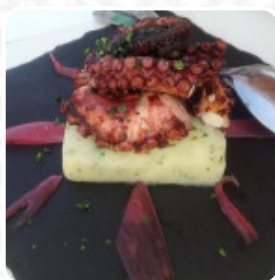

## ***Menu Elit Promenade Cafe***

<https://it.menulist.menu>

Via Del Porto Vecchio, Arzachena I-7021, Italia, Localita Liscia di Vacca Porto Cervo, Italy

Su questo Sito web troverai il **completo [menu](#) di Elit Promenade Cafe** da Localita Liscia di Vacca Porto Cervo. Attualmente ci sono **16** portate e bevande disponibili. Per *offerte stagionali o settimanali* ti preghiamo di rivolgerti direttamente al proprietario del ristorante. Puoi contattarlo anche tramite il suo sito web. Il Café Elit Promenade è un ristorante situato nella città di Olbia-Tempio, in Via del Porto Vecchio. Con un punteggio di 86 punti su Sluurpometro, il locale è apprezzato per la sua atmosfera accogliente, informale e adatto sia ai bambini che ai gruppi. Il parcheggio è disponibile in strada o presso un parcheggio vicino.