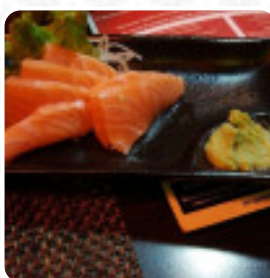

Woklong Sushi Bar

Menu Woklong Sushi

<https://it.menulist.menu>

Piazza Della Raibetta, 13R, Genova I-16123, Italia, Genua, Italy

Woklong
Sushi Bar

Il locale di Genua offre **16 vari portate e bevande sul [la lista](#)** ad un prezzo medio di 9 €. Il Woklong Sushi Bar è un ristorante situato a Genova, in Via Piazza della Raibetta 13R. Con una valutazione di 70 sul nostro aggregatore di recensioni online, lo Sluurpometro, questo locale è conosciuto per la sua proposta all-you-can-eat e per essere adatto sia ai bambini che ai gruppi. Le specialità includono cucina giapponese, sushi e cinese, sia per pranzo che per cena.

Menu Woklong Sushi

Zuppe

YASAI RAMEN 6 €

Rotoli Di Sushi

SUSHI

Primi

RISO AL CURRY GIAPPONESE 6 €

Sushi