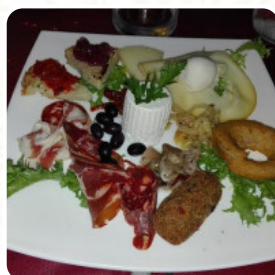

Menu La Lamia

<https://it.menulist.menu>
Largo Vulcano, Tropea I-89861, Italia, Italy

Qui troverai il [menu](#) di *La Lamia* in Tropea. Al momento ci sono **16** menù e bevande nel menù. Puoi richiedere **offerte stagionali o settimanali** per telefono. La Lamia è un locale situato a Tropea, in via Largo Vulcano, che ha ricevuto un punteggio di 85 dal nostro raccoglitore di recensioni online, lo Slurpometro. Il ristorante è apprezzato per la sua atmosfera accogliente e informale, e risulta essere adatto sia ai bambini che ai gruppi.

Menu La Lamia

Bevande Alcoliche

PROSECCO

Pasta

LINGUINE

Antipasti

BURRATA

Riso

Restaurant Category

ITALIANO

MEDITERRANEA

Ingredienti Utilizzati

PESTO

TONNO

FRUTTI DI MARE

Questi Tipi Di Piatti Vengono Serviti