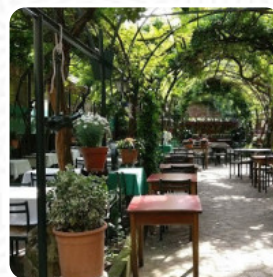

Menu Locanda Montin

<https://it.menulist.menu>

Dorsoduro 1147, Fondamenta Delle Eremitte, Dorsoduro Accademia, Venezia I-0, Italia, VENEZIA, Italy

Un completo [menu](#) di Locanda Montin da VENEZIA con tutti gli **16** portate e bevande possono essere trovati qui nel menù. Per le **offerte variabili** ti preghiamo di contattare il proprietario telefonicamente o tramite i dettagli di contatto sul sito web. Locanda Montin è un ristorante situato a Venezia, in via Dorsoduro 1147, Fondamenta delle Eremitte. Il locale ha ricevuto una valutazione di 77 dal nostro raccoglitore di recensioni online, lo Slurpometro. Il ristorante è conosciuto per i suoi tavoli all'aperto e per l'atmosfera accogliente e informale, ideale per gruppi. Le specialità includono piatti italiani e mediterranei a base di pesce, disponibili a pranzo, cena e dopo mezzanotte.