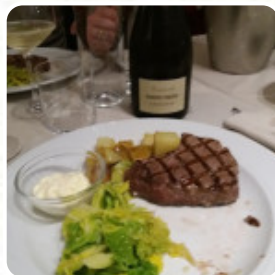

Menu Nuovo Nando

<https://it.menulist.menu>

Via Amba D'Oro, 121, Brescia I-25123, Italia, Italy

Il **menu di Nuovo Nando** di Brescia include 17 piatti. Mediamente un **menu o una bevanda sul [la carta](#)** costano circa 11 €. Le categorie possono essere visualizzate nel menu sottostante. Il Nuovo Nando è un ristorante situato a Brescia, in Via Amba d'Oro 121. Ricevendo un punteggio del 82 dallo Sluurpometro, il locale è apprezzato per le sue eccellenti valutazioni, l'atmosfera accogliente e informale, adatto sia ai bambini che ai gruppi. Le specialità culinarie offerte includono piatti tipici italiani serviti per pranzo, cena e anche fino a tarda notte.

Menu Nuovo Nando

Offerte

GALLETTO BABY AL PEPE-LIMONE 15 €

Piatti Principali

RISOTTO AL TEROLDEGO
ROTALIANO CON LA SUA
RIDUZIONE 10 €

Bevande

BIRRA

Riso