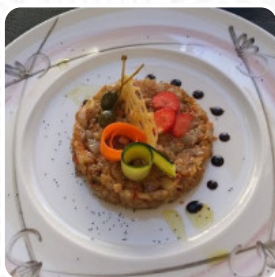

Un completo **menu di Savo** da Atrani con tutti gli 17 piatti e bevande possono essere trovati qui sulla carta. Per le **offerte variabili** ti preghiamo di contattare il proprietario telefonicamente o tramite i dettagli di contatto sul sito web. Il Ristorante Savo è ubicato ad Atrani, al numero 6 di Via Supportico Marinella. Questo locale ha ottenuto un punteggio di 88 sul nostro Sluurpometro, un aggregatore di recensioni online che restituisce un voto percentuale di gradimento. Il ristorante è rinomato per la sua alta qualità, i tavoli all'aperto e l'atmosfera accogliente e informale. Il parcheggio è disponibile in strada.