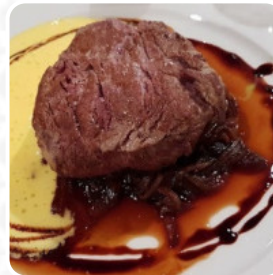

Menu La Fefa

<https://it.menulist.menu>

Via Trento E Trieste, 9/c, Finale Emilia I-41034, Italia, FINALE EMILIA, Italy

Il locale di FINALE EMILIA offre **18 vari menu e bevande sul [la carta](#)** ad un prezzo medio di 12 €. La Fefa è un ristorante situato a Finale Emilia, in Via Trento E Trieste 9/c. Il locale ha ricevuto un punteggio di 92 dal nostro aggregatore di recensioni online, lo Sluurpometro. È apprezzato per la sua atmosfera accogliente e per essere adatto ai gruppi. Le specialità del ristorante sono la cucina italiana, con servizio per pranzo, cena e fino a tarda notte.

TORTELLINI

Questi Tipi Di Piatti Vengono Serviti

CARNE

PANINI

Antipasti

SFORMATO DI ZUCCA, 8 €

TORTINO DI PARMIGIANO
REGGIANO 8 €

PIATTO DEL BUON RICORDO: 18 €

Primi Piatti

TORTELLINI IN BRODO DI CAPPONE
E FARAONA 9 €

PASSATELLI IN BRODO DI CAPPONE
E FARAONA 9 €

RAVIOLI VERDI RIPIENI DI RICOTTA E
MOZZARELLA DI BUFALA, 9 €

Secondi Piatti

PETTO DI FARAONA, ORTAGGI
SALTATI, AGRUMI E OLIO DI
DRAGONCELLO 15 €