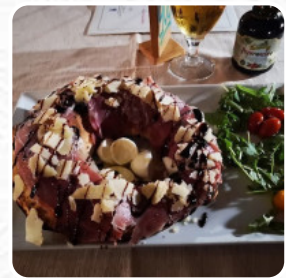

Menu Regina Margherita

<https://it.menulist.menu>

Via Celestino Cavedoni, 3, Castelvetro Di Modena I-41014, Italia, CASTELVETRO DI MODENA, Italy

Il menu di Regina Margherita di CASTELVETRO DI MODENA include circa **18** vari piatti e bevande. Mediamente paghi circa 9 € per un piatto / una bevanda. Regina Margherita è un ristorante situato a Levizzano Rangone, in Via Celestino Cavedoni, 3. Il locale ha ricevuto un punteggio di 78 sul nostro sito di recensioni online, lo Sluurpometro, che analizza e valuta le recensioni presenti sul web per restituire una media ponderata in centesimi. Il ristorante è conosciuto per la possibilità di prenotare senza obbligo, per essere adatto a gruppi e bambini, per il servizio da asporto, il servizio ai tavoli e i posti a sedere all'aperto. Le specialità includono pranzo e cena, pizza mediterranea e opzioni vegetariane. Il parcheggio è disponibile in strada e c'è la possibilità di pagare in contanti, con Visa o Mastercard.

Menu Regina Margherita

Antipasti

BURRATA

Antipasti & Insalate

ANTIPASTO

Le Pinse Gourmet

LA BUFALA

12 €

Restaurant Category

ITALIANO

MEDITERRANEA

Ingredienti Utilizzati

FRUTTI DI MARE

MOZZARELLA

Questi Tipi Di Piatti Vengono Serviti

PASTA