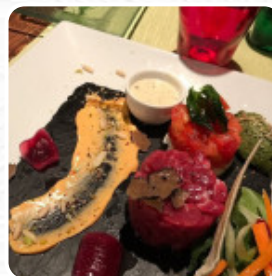

Menu Diverso Il (ad Hoc)

<https://it.menulist.menu>

Via San Crispino 13b, Velletri I-00049, Italia, Italy

Il **menu di Diverso Il (ad Hoc)** di Velletri include **15** portate. Mediamente un *portata o una bevanda sul [menu](#)* costano circa 12 €. Le categorie possono essere visualizzate nel menu sottostante. Il Ristorante DiVerso ad hoc si trova a Velletri, in Via San Crispino 13b. Con un punteggio di gradimento del 87% su Sluurpometro, è rinomato per la sua atmosfera accogliente e informale, ideale per famiglie e gruppi. Disponibilità di parcheggio in strada.

CACIO E PEPE

Questi Tipi Di Piatti Vengono Serviti

CARNE

Pasta / Piccoli Piatti Di Pasta

AMATRICIANA

Dolci

TORTA DELLA CASA 7 €

CROSTATA DELLA CASA 7 €