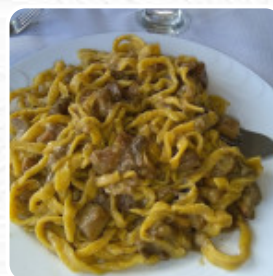

Menu Il Braciere

<https://it.menulist.menu>

Via Dei Cavalieri 15, San Polo Dei Cavalieri I-00010, Italia, SAN POLO DEI CAVALIERI, Italy

Un completo [menu](#) di *Il Braciere* da SAN POLO DEI CAVALIERI con tutti gli **15** menù e bevande possono essere trovati qui nel menù. Per le **offerte variabili** ti preghiamo di contattare il proprietario telefonicamente o tramite i dettagli di contatto sul sito web. *Il Braciere* è un ristorante che si trova a San Polo dei Cavalieri, in Via Dei Cavalieri 15. Con una valutazione di 79 su 100 sullo Slurpometro, è un luogo accogliente e informale, adatto sia ai bambini che ai gruppi.

CAFFÈ

Restaurant Category

ITALIANO

Ingredienti Utilizzati

CHAMPIGNONS

POMODORO

FORMAGGIO

Questi Tipi Di Piatti Vengono Serviti

PIZZA

CARNE

PASTA

Pasta

RAVIOLI

AL FORNO

PAPPARDELLE

FETTUCCINE