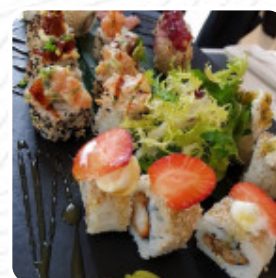

La carta di Kalumet In Centro di Montaletto-zona Industriale include circa **16** vari piatti e bevande. Mediamente paghi circa 26 € per un piatto / una bevanda. Kalumet in Centro è un ristorante situato a Cervia, in Via Viale Ravenna 6A. Il locale ha ottenuto un punteggio di 76 sullo Sluurpleometro, un raccogliore di recensioni online. Apprezzato per la sua atmosfera accogliente e informale, è perfetto per gruppi e offre la possibilità di degustare i piatti all'aperto.