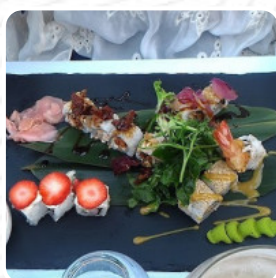

La carta di Kalumet In Centro di Montaletto-zona Industriale include circa **16** vari piatti e bevande. Mediamente paghi circa 26 € per un piatto / una bevanda. Kalumet in Centro è un ristorante situato a Cervia, in Via Viale Ravenna 6A. Il locale ha ottenuto un punteggio di 76 sullo Sluurpleometro, un raccogliore di recensioni online. Apprezzato per la sua atmosfera accogliente e informale, è perfetto per gruppi e offre la possibilità di degustare i piatti all'aperto.