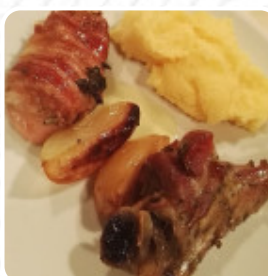

## **Menu Trattoria Fallavecchia**

<https://it.menulist.menu>

Piazzale Ospedale Maggiore 3, Morimondo I-20081, Italia, Italy

Un **completo menu** di Trattoria Fallavecchia da Morimondo con tutti gli **15** piatti e bevande possono essere trovati qui nel menù. Per le *offerte stagionali o settimanali* ti preghiamo di contattare il proprietario telefonicamente o tramite i dettagli di contatto sul sito web. La Trattoria Fallavecchia è un accogliente locale situato a Morimondo, in via Piazzale Ospedale Maggiore 3. Apprezzato per la sua atmosfera informale, è il luogo ideale per famiglie e gruppi. Le sue specialità includono piatti per pranzo e cena, oltre a un bar ben fornito. Il parcheggio è disponibile nelle vicinanze.

## **Questi Tipi Di Piatti Vengono Serviti**

CARNE

PANINI