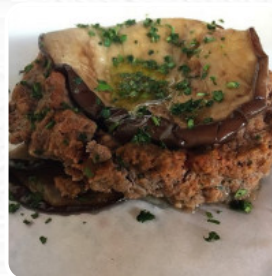

Menu Sisili

<https://it.menulist.menu>

Viale Bligny 60, Milano I-20136, Italia, Mailand, Italy

Il ristorante di Mailand offre **15 vari menu e bevande sul [menu](https://it.menulist.menu)** ad un prezzo medio di 8 €. Sisili è un ristorante situato a Milano in via Viale Bligny 60. Il locale ha ricevuto un punteggio di 65 dallo Sluorpometro, che raccoglie e analizza le recensioni online per fornire una valutazione media ponderata in centesimi. Conosciuto per la sua atmosfera informale, è un posto adatto sia ai bambini che ai gruppi.

Menu Sisili

Frutti Di Mare

CALAMARI

Digestivi - Digestivi

LIMONCELLO

Specialità

ARANCINA ALLA NORMA

5 €