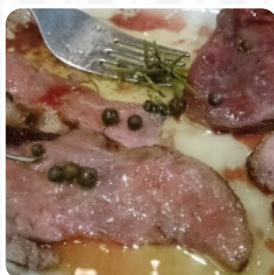

Menu Art Cafè

<https://it.menulist.menu>

Via Liguria 16, Pieve Emanuele I-20090, Italia, Beccaria, Italy

Il **menu di Art Cafè** di Beccaria include **17** portate. In media un *piatto o una bevanda* sul [la carta](#) costano circa 8 €. Le categorie possono essere visualizzate nel menu sottostante. Il Art Cafè è situato nella città di Fizzonasco, in Via Liguria 16. Si distingue per l'atmosfera accogliente e informale, ed è particolarmente adatto alle famiglie con bambini.

PASTA

Primi Menù 1

TAGLIOLINO CON CREMA DI ZUCCHINE E STRACCHINO 9 €

BAVETTE ALLO SCORFANO 10 €

ORECCHIETTE CON POMODORINO FRESCO E BUFALINA 9 €

Menu Art Cafè

Art Cafè

Via Liguria 16, Pieve Emanuele I-
20090, Italia, Beccaria, Italy