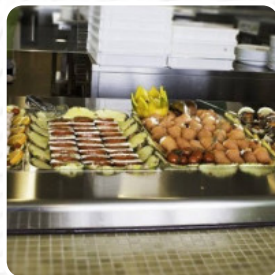

Il ristorante di Marinella Selinunte offre **16 vari portate e bevande sul [la lista](#)** ad un prezzo medio di 8 €. Area 14 è un locale situato a Castelvetrano, in Via Caduti Nassirya, 3. Il ristorante ha ricevuto un punteggio di 76 dal nostro raccoglitore di recensioni online, lo Slurpometro, che analizza le recensioni online e restituisce valutazioni da 1 a 100. Il locale è conosciuto per accettare prenotazioni, essere adatto per gruppi e bambini, offrire servizio da asporto e di consegna, servizio ai tavoli e posti a sedere all'aperto. Le specialità del locale includono colazione, pranzo, cena e bar. Il parcheggio è disponibile e sono accettati pagamenti in contanti, con carta di credito Visa e Mastercard.