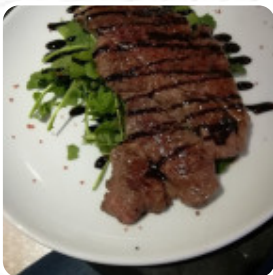

Menu Area 14

<https://it.menulist.menu>

Via Caduti Nassirya, 3, Castelvetrano I-, Italia, Marinella Selinunte, Italy

Il ristorante di Marinella Selinunte offre **16 vari portate e bevande sul [la lista](#)** ad un prezzo medio di 8 €. Area 14 è un locale situato a Castelvetrano, in Via Caduti Nassirya, 3. Il ristorante ha ricevuto un punteggio di 76 dal nostro raccoglitore di recensioni online, lo Slurpometro, che analizza le recensioni online e restituisce valutazioni da 1 a 100. Il locale è conosciuto per accettare prenotazioni, essere adatto per gruppi e bambini, offrire servizio da asporto e di consegna, servizio ai tavoli e posti a sedere all'aperto. Le specialità del locale includono colazione, pranzo, cena e bar. Il parcheggio è disponibile e sono accettati pagamenti in contanti, con carta di credito Visa e Mastercard.

Menu Area 14

Rotoli Di Sushi

SUSHI

Pasta

SPAGHETTI ALLE VONGOLE
VERACI 10 €

Antipasti

ANTIPASTO SICILIANO 8 €

Bevande Calde

CAFFÈ

PIATTO

PIZZA AREA 14 9 €

Piatti Di Pesce & Carne

TRIS DI PESCE ALLA GRIGLIA 12 €

Antipasto

TAGLIERE DEL RE DI SALUMI E
FORMAGGI TIPICI SICILIANI 15 €

ANTIPASTO REALE DI PESCE 12 €