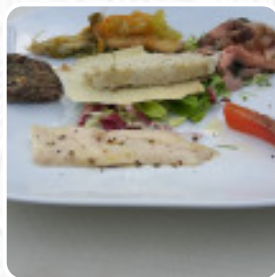

Qui troverai il [menu](#) di Lido Di Ossuccio Il Chioschetto Dei Malagufi in Ossuccio. Al momento ci sono 17 portate e bevande sulla carta. Puoi richiedere **offerte stagionali o settimanali** per telefono.