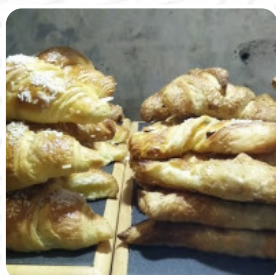

## ***Menu Caffè Pascucci Milano***

<https://it.menulist.menu>

Corso Europa 22, Milano I-20122, Italia, Mailand, Italy

**Il menu di Caffè Pascucci Milano di Mailand** include circa **17** vari menu e bevande. In media paghi circa 7 € per un piatto / una bevanda. Il Caffè Pascucci di Milano si trova in via Corso Europa 22. Il ristorante ha ottenuto un punteggio di 80 dal nostro aggregatore di recensioni online, lo Sluurplemetro. Il locale è conosciuto per essere accogliente, informale, adatto ai bambini e ideale per gruppi di persone.

## Dolci

CHEESECAKE

FRITTELLA

MUFFINS