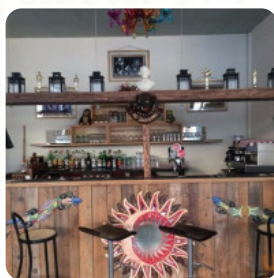

Menu Da Amleto

<https://it.menulist.menu>

Via Della Chiesa, 484, Lucca I-55100, Italia, LUCCA, Italy

Il menu di Da Amleto di LUCCA comprende circa **17** vari portate e bevande. In media paghi circa 9 € per un piatto / una bevanda. Il Ristorante da Amleto si trova a Lucca, in Via Della Chiesa, al numero 484. Il locale ha ricevuto un punteggio di 66 dal nostro aggregatore di recensioni online, lo Sluorpometro. Apprezzato per i tavoli all'aperto, l'atmosfera informale e la presenza di piatti vegetariani, è adatto sia ai bambini che ai gruppi. Tipi di parcheggio disponibili: in strada e parcheggio.