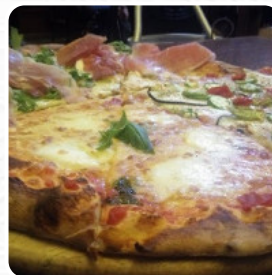

Menu The Crazy Train

<https://it.menulist.menu>

Piazza Mazzini, 1, Fiesole I-50014, Italia, FIESOLE, Italy

The Crazy
Train

Il menu di The Crazy Train di FIESOLE comprende circa **16** vari portate e bevande. Mediamente paghi circa 7 € per un piatto / una bevanda. Il Crazy Train è un locale situato a Fiesole, in via Piazza Mazzini, numero 1. Questo ristorante ha ricevuto un punteggio di 78 sul nostro Slurpometer, un aggregatore di voti online. È rinomato per il servizio di catering, adatto ai gruppi e ai bambini, con posti a sedere all'aperto e possibilità di prenotazioni. Offre menu per pranzo e cena, bevande e cocktail. È possibile parcheggiare in strada o nel parcheggio vicino. Accettiamo pagamenti con visa e mastercard.

Menu The Crazy Train

Pizza

MARGHERITA 5 €

Panini

HAMBURGER

Antipasti & Insalate

ANTIPASTO

Salse

CAFFÈ

Rosso

NAPOLI 6 €

9" Pizzas

TRENO PAZZO 8 €

SALATE

ITALIA 8 €

Questi Tipi Di Piatti Vengono Serviti