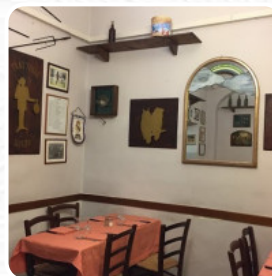

Menu Trattoria Di' Sordo

<https://it.menulist.menu>

Via Vincenzo Gioberti 172R, Firenze I-50121, Italia, Italy

Il ristorante di Firenze offre **17 vari portate e bevande** sul [la lista](#) ad un prezzo medio di 10 €. Il ristorante Trattoria Di' Sordo si trova a Firenze, in via Via Vincenzo Gioberti 172R, e ha ricevuto un punteggio di 79 sul nostro aggregatore di recensioni, Sluurpometro. L'ambiente è accogliente e informale, adatto sia ai bambini che ai gruppi.

Menu Trattoria Di' Sordo

Offerte

NOCE DI VITELLA ARROSTO E SPINACI 12 €

Portate Principali

LASAGNE

Riso

RISOTTO

Antipasti & Insalate