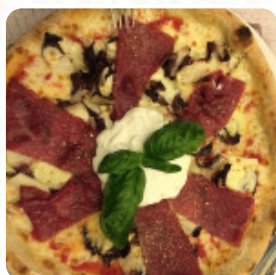

## ***Menu Pizzeria Instabile***

<https://it.menulist.menu>

Via Venezia, 166, Scorzè I-30037, Italia, ScorzA", Italy

Il **menu di Pizzeria Instabile** di ScorzA" include 16 piatti. Mediamente un **menu o una bevanda sul [la carta](#)** costano circa 11 €. Le categorie possono essere visualizzate nel menu sottostante. La Pizzeria Instabile è un ristorante accogliente e informale situato a Scorzè, in via numero . Con un punteggio di 84 sullo Sluorpometro, è apprezzato per la sua atmosfera ideale per famiglie e gruppi.

## Questi Tipi Di Piatti Vengono Serviti

CARNE

PANINI

PIZZA