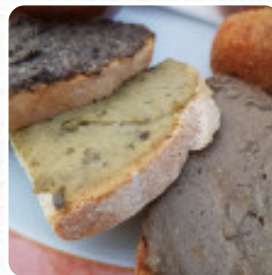

Menu La Campagnola

<https://it.menulist.menu>

Localit  Quadrelletto, 43, San Gemini I-05029, Italia, Italy

Il **menu di La Campagnola** di Quadrelletto include **16** portate. Mediamente un *piatto o una bevanda sul [menu](#)* costano circa 7 €. Le categorie possono essere visualizzate nel menu sottostante. La Campagnola   un ristorante situato a Quadrelletto, in Via Localit  Quadrelletto, 43. Ha ottenuto una valutazione di 76 dallo Sluurpometro, un aggregatore di recensioni online. L'ambiente   accogliente e informale, perfetto per famiglie e gruppi.

Menu La Campagnola

Dessert

TIRAMISÙ FATTO IN CASA 4 €

Pasta

PAPPARDELLE

Spuntini & Contorni

FRITTO MISTO 7 €

Bevande Calde

ZUPPA INGLESE 4 €

TARTUFO

Piatto Principale

TAGLIATELLE TIRATE A MANO AL TARTUFO 10 €

PICCHIARELLI ALLA SANGEMINESE 8 €

PENNE ALLA NORCINA 8 €

Questi Tipi Di Piatti Vengono Serviti

PIZZA