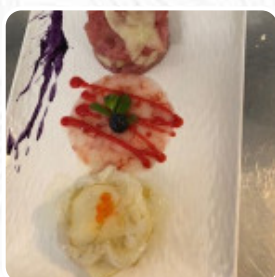

Menu Paneamore Fantasia

<https://it.menulist.menu>

Via Carlo Calisse, 20, Civitavecchia I-00053, Italia, Italy

La carta di Paneamore Fantasia di Civitavecchia include circa **16** vari piatti e bevande. In media paghi circa 11 € per un piatto / una bevanda. PaneAmore Fantasia è un accogliente ristorante situato ad Aurelia, in Via Carlo Calisse, 20. Con un punteggio di 88 sul nostro Sluurpometer, è apprezzato per la sua atmosfera informale e accogliente, perfetto sia per le famiglie con bambini che per i gruppi.

Menu Paneamore Fantasia

Antipasti & Insalate

ANTIPASTO

Antipasti

SELEZIONE DI CRUDI 20 €

Pizza, Klein Á 26 Cm

LAZIALE

Questi Tipi Di Piatti Vengono Serviti